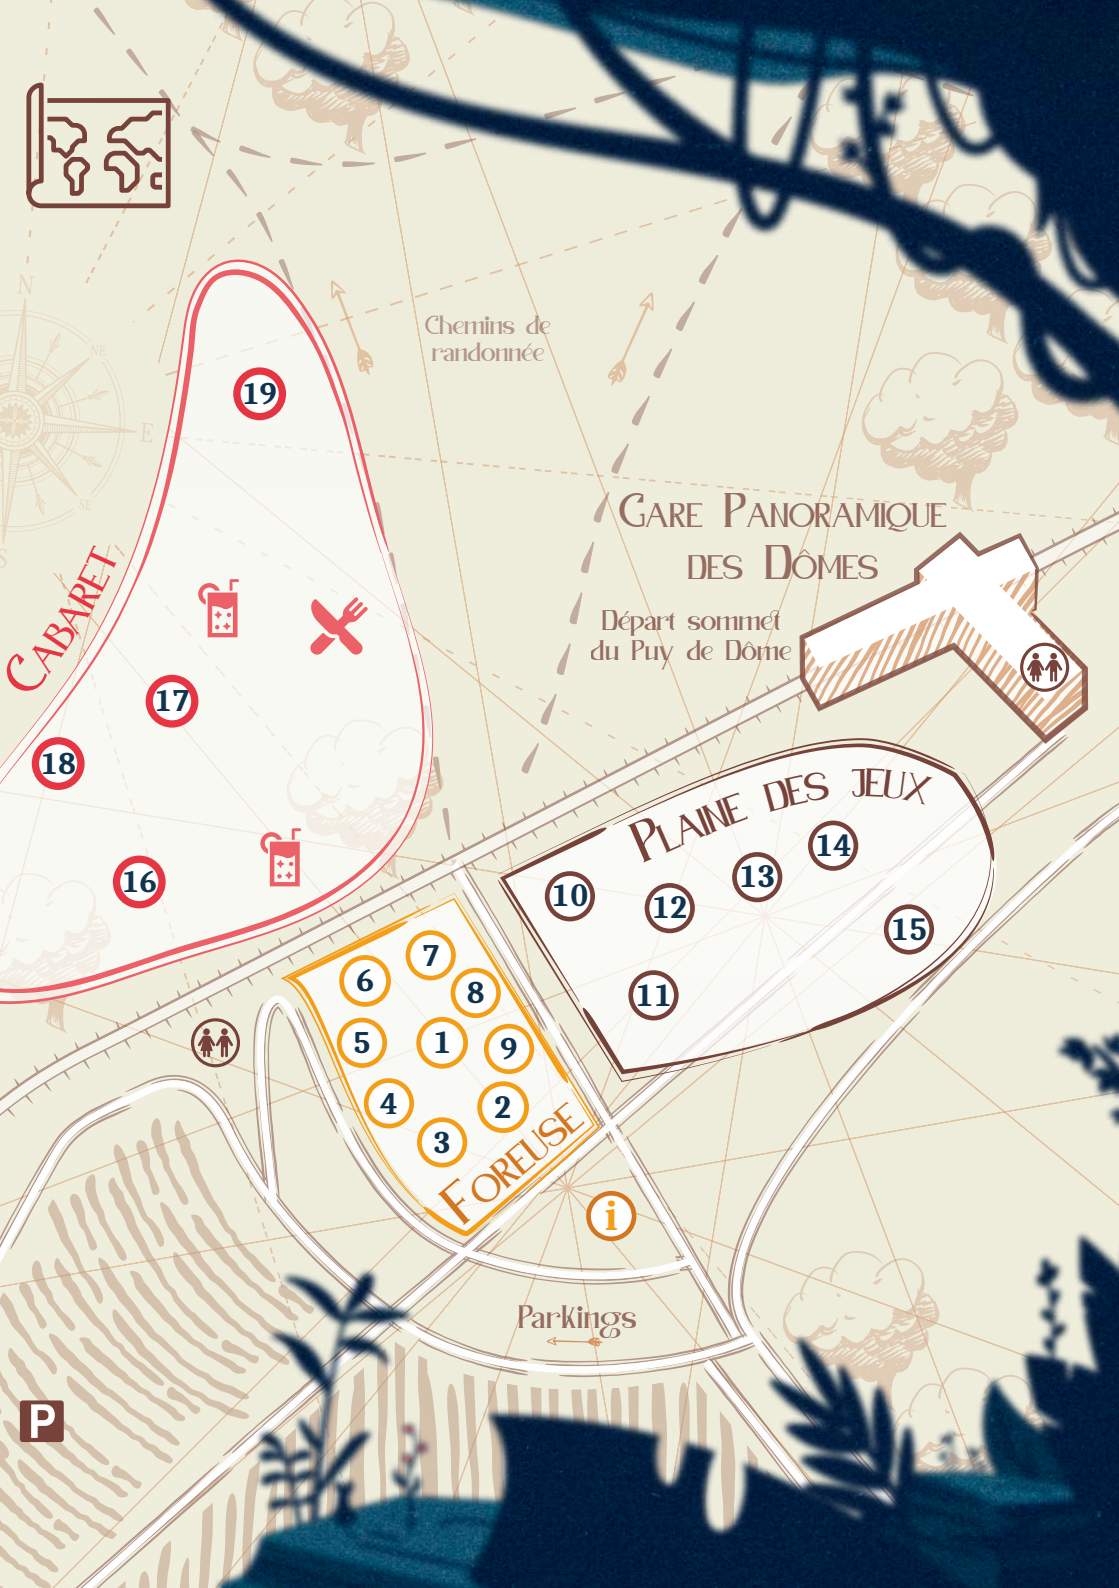

CARTE DE L'AVENTURE

Chemins de randonnée

GARE PANORAMIQUE DES DÔMES

Départ sommet du Puy de Dôme

Parkings

P

L'Université Clermont Auvergne et ses partenaires ont le plaisir de vous convier à la 8^{ème} édition du festival Les Nuées Ardentes, qui se tient au pied du Puy de Dôme, au cœur du Parc Naturel Régional des Volcans d'Auvergne. Pendant trois jours, nous investissons ce site exceptionnel pour associer la recherche et l'imaginaire en direction du public le plus large possible. La gratuité de cet événement souligne notre engagement envers l'accès à la culture et au savoir pour toutes et tous, reflet des valeurs fondamentales de notre université.